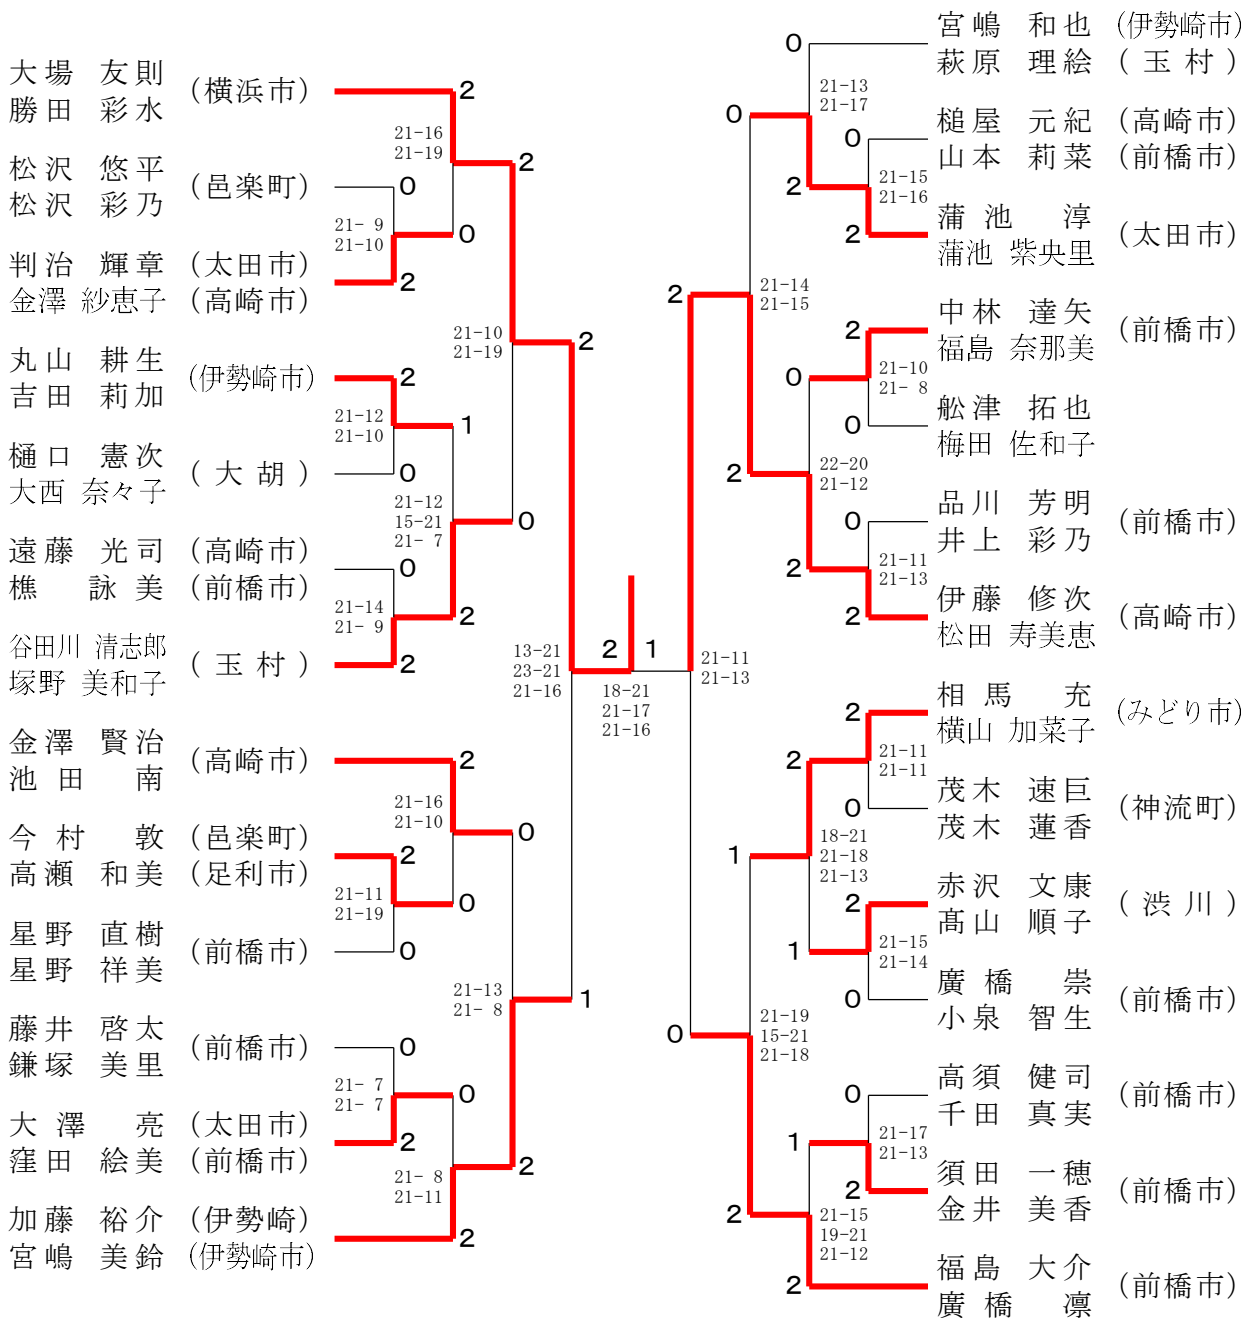

混合ダブルスBクラス I ブ ロ ッ ク	品 川 井 上	金 澤 池 田	須 田 金 井	勝 敗	順 位
品川 芳明 (前橋市) 井上 彩乃	○	×	×	M 0-2 G 1-4 P 43-72	3
金澤 賢治 (高崎市) 池田 南	○	○	○	M 2-0 G 4-0 P 60-34	1
須田 一穂 (前橋市) 金井 美香	○	×	×	M 1-1 G 2-3 P 66-63	2

混合ダブルスBクラス 決勝トーナメント