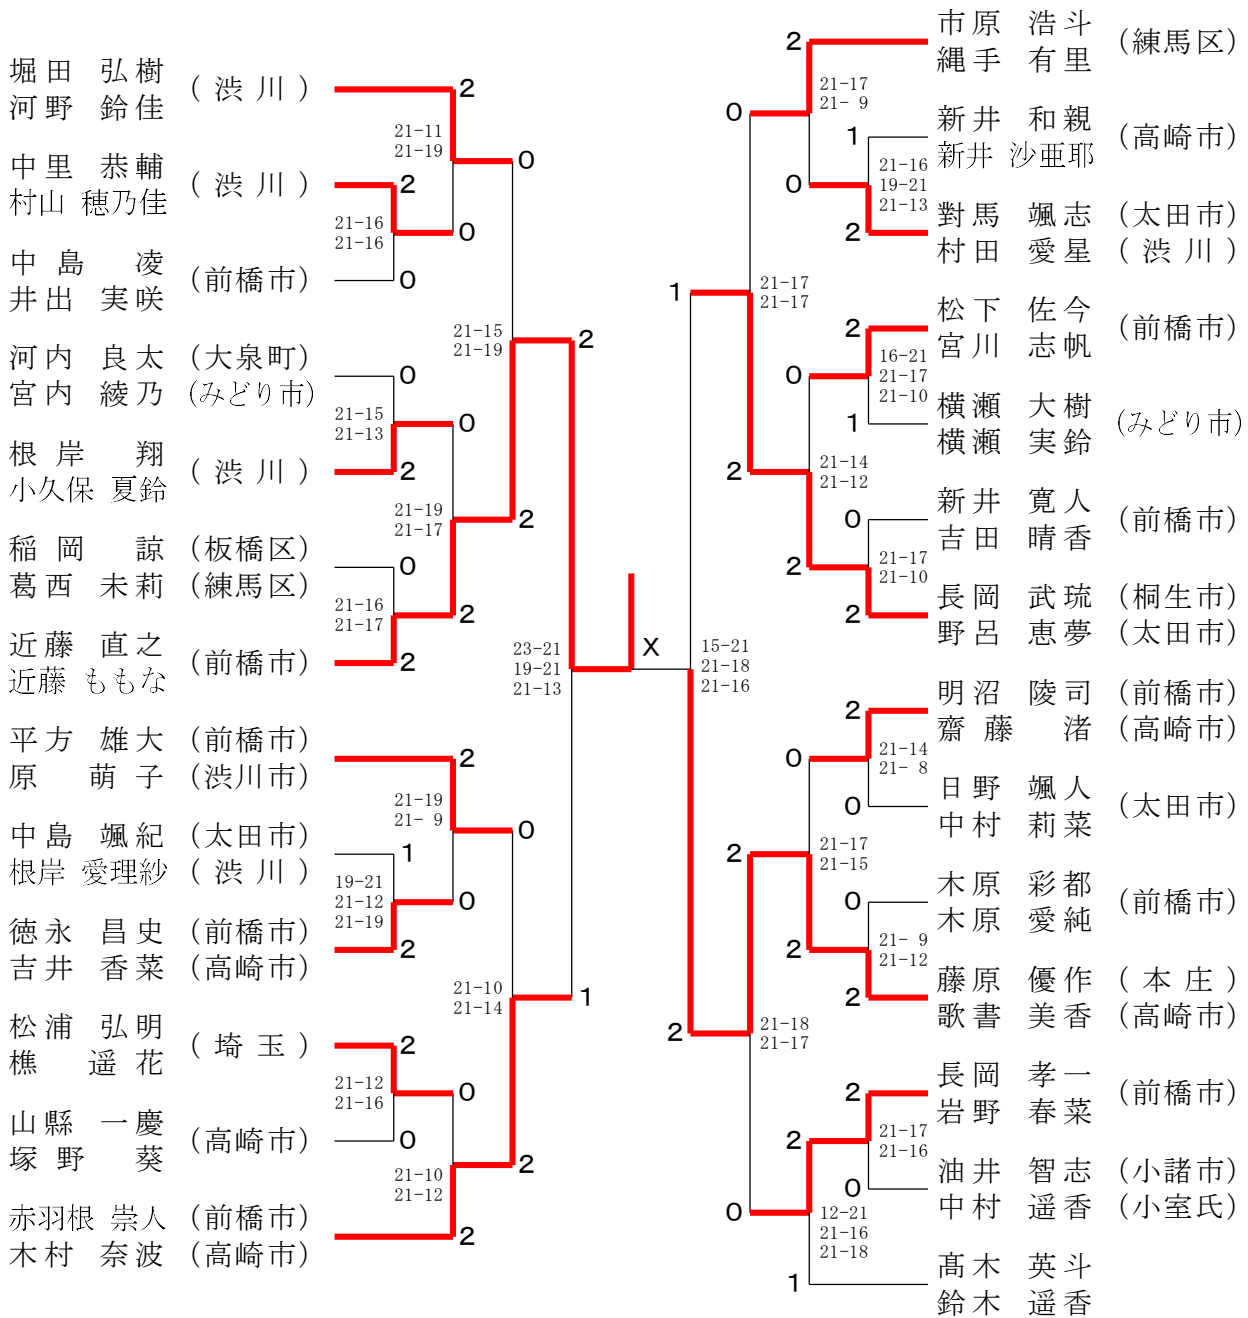

混合ダブルスAクラス I ブ ロ ッ ク	平 方 原	新 井 吉 田	油 井 中 村	勝 敗	順 位
平方 雄大 (前橋市) 原 萌子 (渋川市)		○ 15- 5 15-11	○ 15- 7 15- 6	M 2-0 G 4-0 P 60-29	1
新井 寛人 (前橋市) 吉田 晴香	× 5-15 11-15		× 15- 8 7-15 11-15	M 0-2 G 1-4 P 49-68	3
油井 智志 (小諸市) 中村 遥香 (小室氏)	× 7-15 6-15	○ 8-15 15- 7 15-11		M 1-1 G 2-3 P 51-63	2

混合ダブルスAクラス 決勝トーナメント